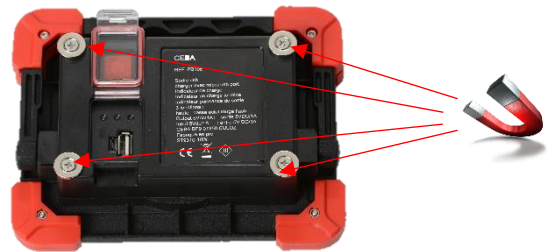

PROJECTEUR LED PORTABLE SUR BATTERIE 10W

RÉF PRODUIT : **PB10E**

GENCOD : 3511686009470

DIMENSION : 173 x 45 x 132 mm

POIDS : 562 gr

CARACTÉRISTIQUES TECHNIQUES :

- ✓ 3 puissances d'éclairage : max. 1000 lumen et flash S.O.S
- ✓ 4 aimants inclus
- ✓ 2 sorties UBS, Power Bank (batterie externe pour portable par exemple)
- ✓ Portée d'éclairage 300m
- ✓ Livré avec un câble micro USB
- ✓ Support rotatif à 180°
- ✓ Temps de charge approx. : 5 heures
- ✓ Temps de fonctionnement approx. : à 100 % : 3 heures
à 50 % : 7 à 8 heures
- ✓ Batterie : 3.7V – 4400mAh (2x2200mAh) Li-Ion
- ✓ Led de type COB 10W
- ✓ 5V DC 1A
- ✓ Indicateur de charge rouge en cours de charge, un indicateur vert pour la charge complète et un indicateur pour la charge d'autres appareils
- ✓ Interrupteur Marche – Arrêt
- ✓ IP65
- ✓ Matériel aluminium + ABS + PC
- ✓ Très grande luminosité
- ✓ Economie d'énergie
- ✓ Existe en version 20W – 30W – 50W
- ✓ Faible dégagement de chaleur (pas de risque de brûlure sur le corps aluminium)
- ✓ Dimension d'1 carton : L 145 mm x l 55 mm x H 185 mm – Poids : 0.630 kg avec projecteur
- ✓ Dimension du carton de 5 pcs : L 290 mm x l 200 mm x H 160 mm – Poids : 3.5 kg
- ✓ Dimension du carton de 20 pcs : L 410 mm x l 315 mm x H 330 mm – Poids : 14 kg