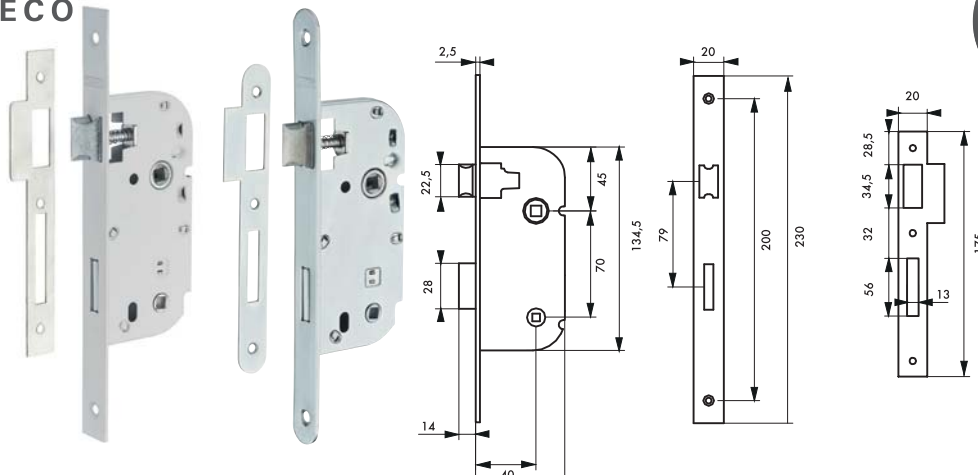

Axe à 40 mm / A CONDAMNATION

ECO

GARANTIE

Description/Description/Descripción

Coffre acier embouti. Tête acier. Demi-tour alliage réversible sans démontage du coffre. Pêne acier. Gâche plate acier. Carré 7 mm, entr'axe 70 mm.

Stamped steel case - Steel forend. Reversible alloy latch without removing the case. Steel bolt. Steel flat striker - Square 7 mm.

Caja de acero embutido. Cabeza de acero. Media vuelta de aleación reversible sin desmontar la caja. Pestillo de acero. Cerradero plano de acero - Cuadrado 7 mm.

Square (BC) - Round (BR) ended forend

Cabeza de extremos cuadrados (BC) - Cabeza de extremos redondos (BR)

Utilisation/Use/Utilización

Porte isoplane < 40 kg, (NON GARANTIE EN CAS DE CONTRE BEQUILLAGE)

Door < 40 kg