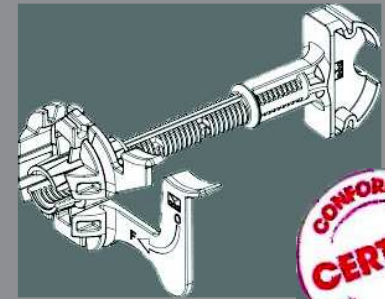

## APPUI9

Une qualité certifiée:  
Certifié conforme au  
DTU 25.41 en tertiaire  
et en résidentiel

Réglage simple et rapide  
par simple coulissement  
de la tête sur l'entretoise

Système de pince  
permettant de mettre en  
place la tête même en cas  
de résidu de laine sur  
l'entretoise

Verrouillage simple et  
parfait de la tête par quart  
de tour sur l'entretoise  
grâce à la fourrure et  
assurant une haute  
résistance aux chocs et à  
l'arrachement

Utilisable aussi bien par  
les droitiers que par les  
gauchers