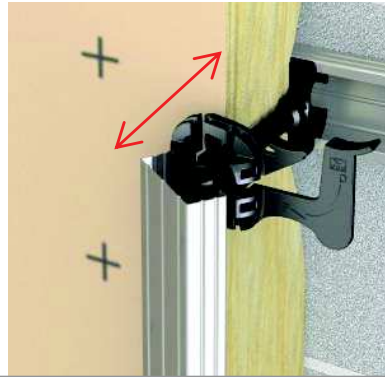

## APPUI9

Une qualité certifiée:  
Certifié conforme au  
DTU 25.41 en tertiaire  
et en résidentiel

Réglage simple et rapide  
par simple coulissement  
de la tête sur l'entretoise

Système de pince  
permettant de mettre en  
place la tête même en cas  
de résidu de laine sur  
l'entretoise

Verrouillage simple et  
parfait de la tête par quart  
de tour sur l'entretoise  
grâce à la fourrure et  
assurant une haute  
résistance aux chocs et à  
l'arrachement

Utilisable aussi bien par  
les droitiers que par les  
gauchers