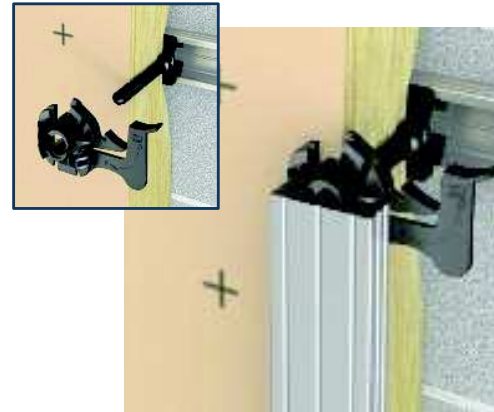

## APPUI9

Une qualité certifiée:  
Certifié conforme au  
DTU 25.41 en tertiaire  
et en résidentiel

Réglage simple et rapide  
par simple coulissement  
de la tête sur l'entretoise

Système de pince  
permettant de mettre en  
place la tête même en cas  
de résidu de laine sur  
l'entretoise

Verrouillage simple et  
parfait de la tête par quart  
de tour sur l'entretoise  
grâce à la fourrure et  
assurant une haute  
résistance aux chocs et à  
l'arrachement

Utilisable aussi bien par  
les droitiers que par les  
gauchers

Repères de tapée sur la  
tige de l'entretoise pour  
faciliter la coupe