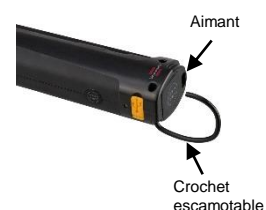

Lampe portable LED rechargeable SANSA 400A

- 12 LED SMD très claires en façade,
- Mode d'éclairage supplémentaire par la LED SMD en frontal,
- Fonction dimmable en continu de 0 à 100% pour une durée d'éclairage particulièrement longue,
- Durée de chargement d'environ 3 heures.
- Surface recouverte de caoutchouc pour une meilleure prise en main,
- Tête de lampe orientable et pivotante, repliable au format de poche,
- 2 aimants au dos, 1 aimant dans le socle de maintien et 1 crochet escamotable pour une utilisation facile,
- Batterie Li-Ion 3,7V/2,0Ah intégrée avec témoin de charge,
- Chargement par prise USB, câble de raccordement USB fourni.
- Interrupteur marche/arrêt
- Emballage dans un carton avec fenêtre cristal.

Données techniques

• Lumen	400 lm + 70 lm
• Kelvin	6 000 K
• Puissance	3,30 W
• Taille	30 x 3,40 x 4,40 cm
• Poids	245 g

Fourni avec :

- Câble de raccordement USB

Référence	Gencod	UV
1177370	4007123657711	1